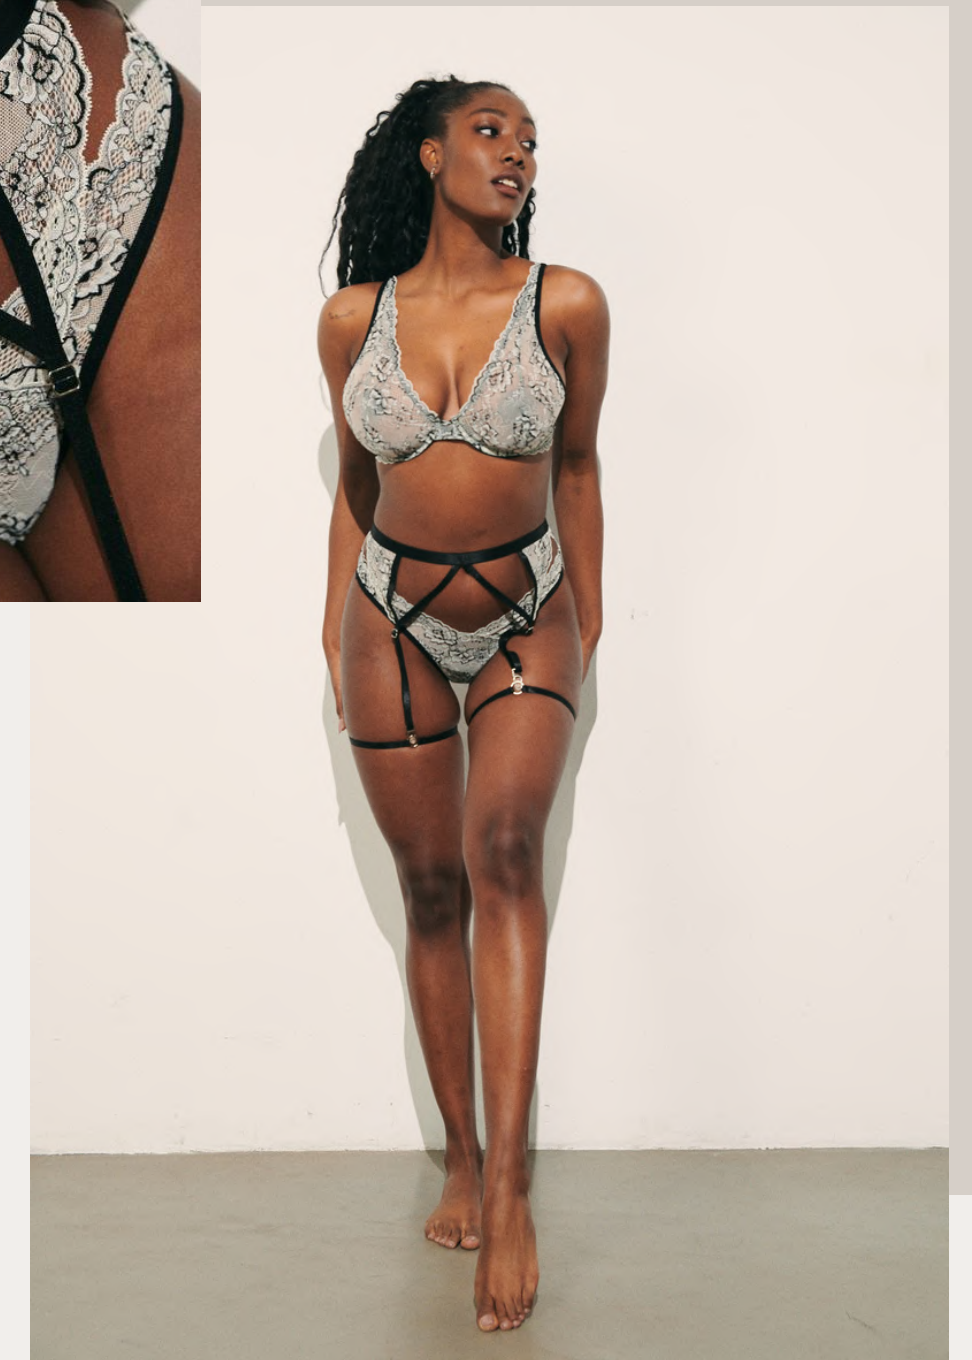

SHADES
lingerie

SET AZALEA

OFF WHITE

- CORPIÑO CON ARO EN 6 TALLES
CONFECCIONADO EN PUNTILLA
BICOLOR
- LESS ENTERA CORTE EN "V"
- PORTALIGAS EN 6 TALLES, CON
BROCHE SILICONADO
DESMONTABLE

SHADES
lingerie

AZALEA SET

SET AZALEA

TOTAL BLACK

- CORPIÑO CON ARO EN 6 TALLES
CONFECCIONADO EN PUNTILLA
BICOLOR
- LESS ENTERA CORTE EN "V"
- PORTALIGAS EN 6 TALLES, CON
BROCHE SILICONADO
DESMONTABLE

SHADES
lingerie

AZALEA SET

CORSET DIAVOLO

CORSET DISPONIBLE EN 8 TALLES
CON FORRO INTERNO DE MICROTUL, LO CUAL
LO HACE APTO PRENDA DE VESTIR.

INCLUYE UN SET DE 2 LIGAS DESMONTABLES,
ARCO EN BUSTO Y BALENITAS PLASTICAS EN LA
ZONA DE LA CINTURA.

DIAVOLO

CORSET ANGELO

CORSET DISPONIBLE EN 8 TALLES
CON FORRO INTERNO DE MICROTUL, LO CUAL
LO HACE APTO PRENDA DE VESTIR.

INCLUYE UN SET DE 2 LIGAS DESMONTABLES,
ARCO EN BUSTO Y BALENITAS PLASTICAS EN LA
ZONA DE LA CINTURA.