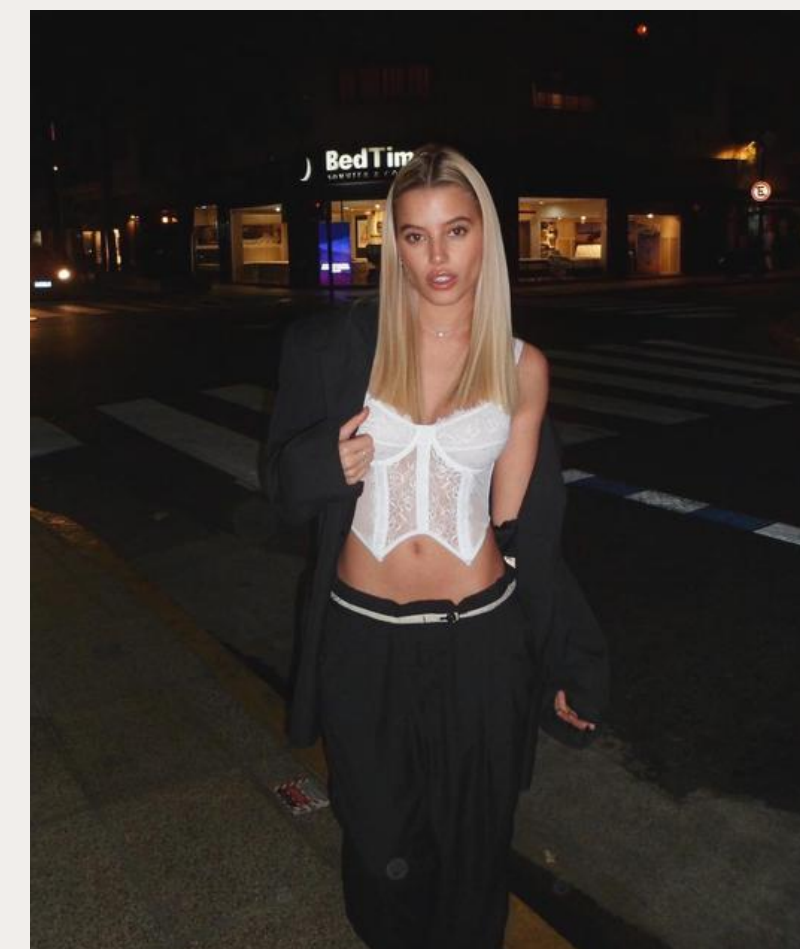

CORSET DISPONIBLE EN 8 TALLES
CON FORRO INTERNO DE MICROTUL, LO CUAL
LO HACE APTO PRENDA DE VESTIR.

INCLUYE UN SET DE 2 LIGAS DESMONTABLES,
ARCO EN BUSTO Y BALENITAS PLASTICAS EN LA
ZONA DE LA CINTURA.

DIAVOLO

CORSET ANGELO

CORSET DISPONIBLE EN 8 TALLES
CON FORRO INTERNO DE MICROTUL, LO CUAL
LO HACE APTO PRENDA DE VESTIR.

INCLUYE UN SET DE 2 LIGAS DESMONTABLES,
ARCO EN BUSTO Y BALENITAS PLASTICAS EN LA
ZONA DE LA CINTURA.

DIABOLO

CORSETS

SHADES
lingerie

ESTA PRENDA ES TAN VERSATIL QUE ADEMAS
DE SER LENCERIA ESTA DISEÑADA PARA
COMPLEMENTAR Y ARMAR LOOKS.

SET BRAVA

- CORPIÑO CON ARO, BASE DE MICROTUL Y COPA DE PUNTILLA EN 8 TALLES
- LESS ESTILO EN "V" REGULABLE EN 3 TALLES
- PORTALIGAS COMBINADO DE ENCAJE Y MICROTUL , LIGAS REGULABLES Y 8 TALLES.
- COLORES ROJO, BLANCO, Y NEGRO.

BRAVA SET NEGRO

BRAVA SET ROJO

BRAVA SET BLANCO

SET EMPORIO

- CORPIÑO SIN ARO CONFECCIONADO EN PUNTILLA EN 6 TALLES
- LESS ESTILO REGULABLE EN 2 TALLES
- PORTALIGAS DE PUNTILLA CON DETALLES DE MOÑOS, LIGAS REGULABLES CON BROCHE SILICONADO DESMONTABLE EN 6 TALLES.
- COLOR NEGRO.