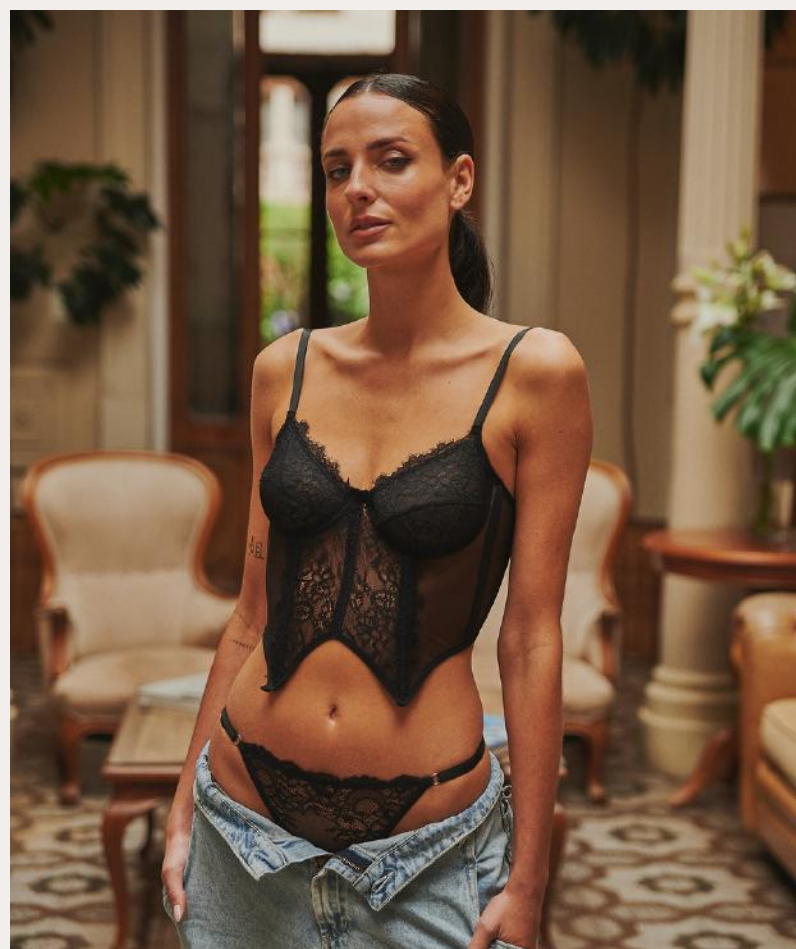

CORSET DISPONIBLE EN 8 TALLES
CON FORRO INTERNO DE MICROTUL, LO CUAL
LO HACE APTO PRENDA DE VESTIR.

INCLUYE UN SET DE 2 LIGAS DESMONTABLES,
ARCO EN BUSTO Y BALENITAS PLASTICAS EN LA
ZONA DE LA CINTURA.

DIAVOLO

CORSET ANGELO

CORSET DISPONIBLE EN 8 TALLES
CON FORRO INTERNO DE MICROTUL, LO CUAL
LO HACE APTO PRENDA DE VESTIR.

INCLUYE UN SET DE 2 LIGAS DESMONTABLES,
ARCO EN BUSTO Y BALENITAS PLASTICAS EN LA
ZONA DE LA CINTURA.

DIABOLO

CORSETS

SHADES
lingerie

ESTA PRENDA ES TAN VERSATIL QUE ADEMAS
DE SER LENCERIA ESTA DISEÑADA PARA
COMPLEMENTAR Y ARMAR LOOKS.

SET BRAVA

- CORPIÑO CON ARO, BASE DE MICROTUL Y COPA DE PUNTILLA EN 8 TALLES
- LESS ESTILO EN "V" REGULABLE EN 3 TALLES
- PORTALIGAS COMBINADO DE ENCAJE Y MICROTUL , LIGAS REGULABLES Y 8 TALLES.
- COLORES ROJO, BLANCO, Y NEGRO.