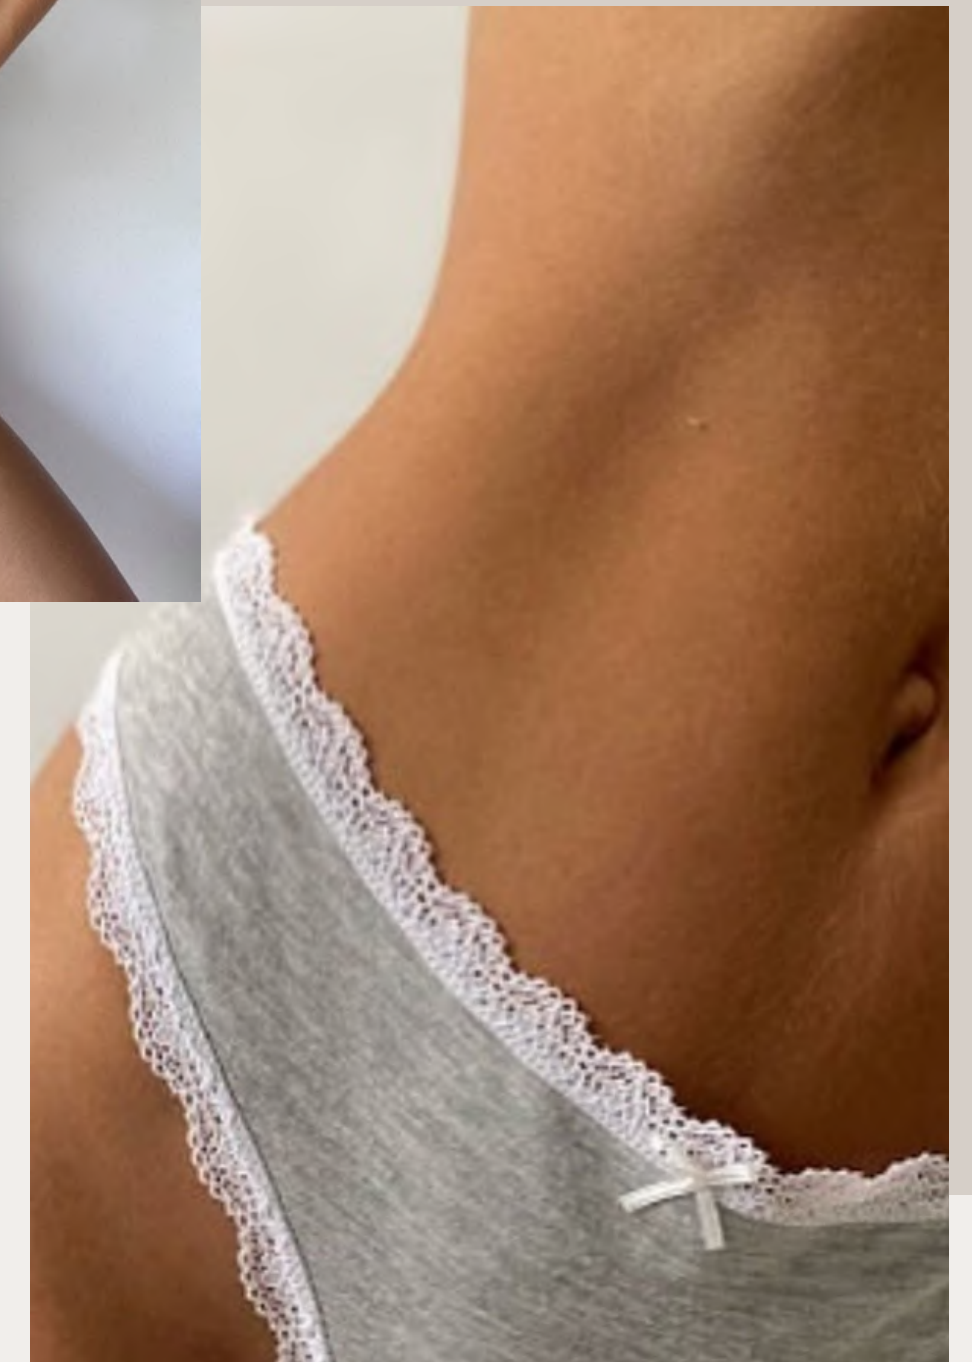

SHADES
lingerie