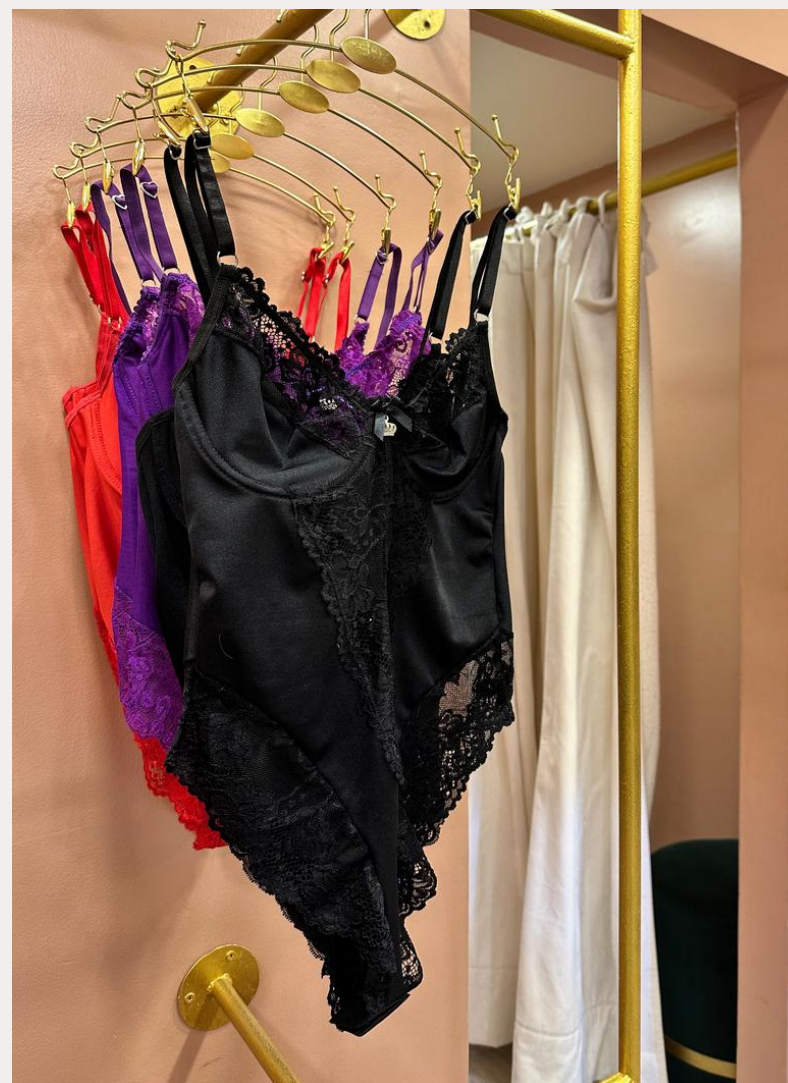

SHADES
lingerie

CONFECCIONADOS EN SEDA FRIA ELASTIZADA.
TEMPORADA PRIMAVERDA-VERANO.

TALLE S
TALLE M
TALLE L

BODY MERCURIA

SHADES
lingerie

BODY DE LYCRA Y PUNTILLA , CON TASA DE ARO Y GANCHITOS REGULABLES EN ZONA INTIMA. CONFECCIONADO EN 9 TALLES. COLORES ROJO, UVA Y NEGRO.