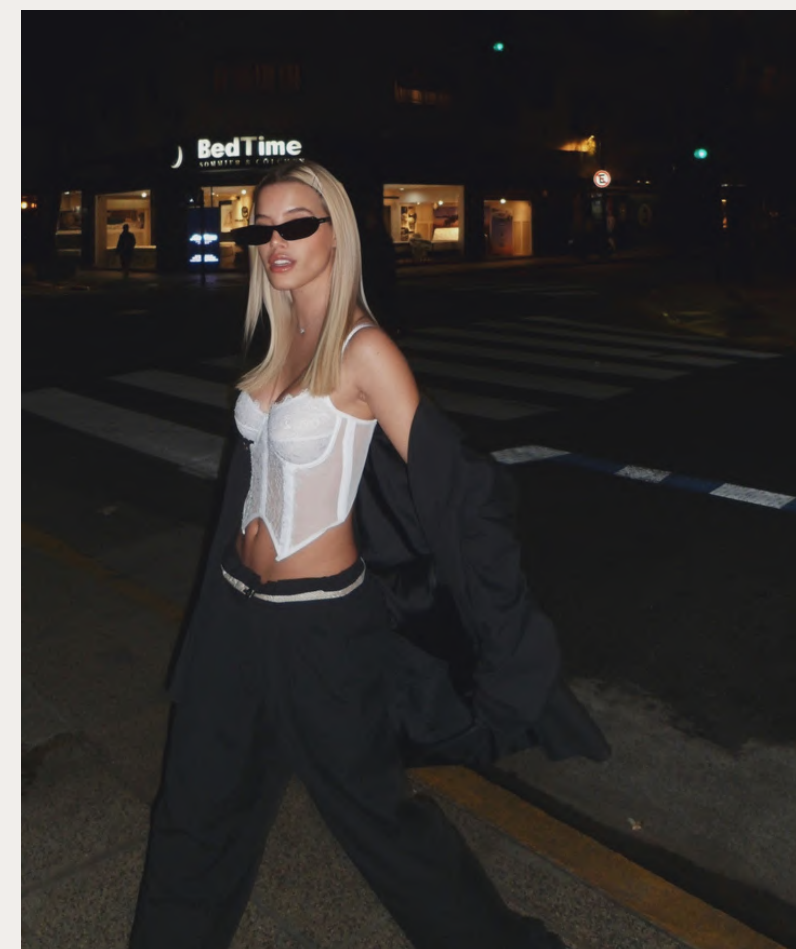

CORSET DISPONIBLE EN 8 TALLES
CON FORRO INTERNO DE MICROTUL, LO CUAL
LO HACE APTO PRENDA DE VESTIR.

INCLUYE UN SET DE 2 LIGAS DESMONTABLES,
ARCO EN BUSTO Y BALENITAS PLASTICAS EN LA
ZONA DE LA CINTURA.

DIAVOLO

CORSET ANGELO

CORSET DISPONIBLE EN 8 TALLES
CON FORRO INTERNO DE MICROTUL, LO CUAL
LO HACE APTO PRENDA DE VESTIR.

INCLUYE UN SET DE 2 LIGAS DESMONTABLES,
ARCO EN BUSTO Y BALENITAS PLASTICAS EN LA
ZONA DE LA CINTURA.

DIABOLO

CORSETS

SHADES
lingerie

ESTA PRENDA ES TAN VERSATIL QUE ADEMAS
DE SER LENCERIA ESTA DISEÑADA PARA
COMPLEMENTAR Y ARMAR LOOKS.

SET BRAVA

- CORPIÑO CON ARO, BASE DE MICROTUL Y COPA DE PUNTILLA EN 8 TALLES
- LESS ESTILO EN "V" REGULABLE EN 3 TALLES
- PORTALIGAS COMBINADO DE ENCAJE Y MICROTUL , LIGAS REGULABLES Y 8 TALLES.
- COLORES ROJO, BLANCO, Y NEGRO.