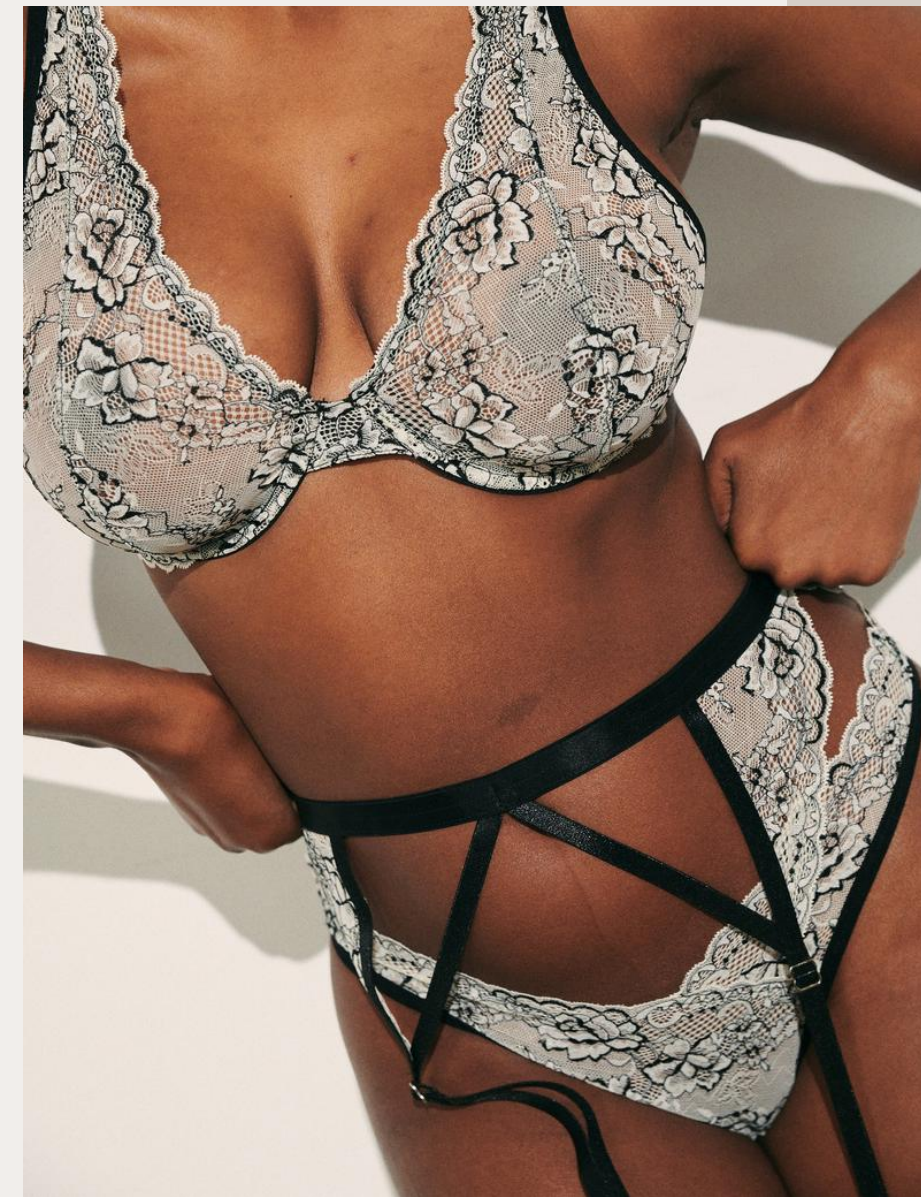

SHADES
lingerie

SET AZALEA

OFF WHITE

- CORPIÑO CON ARO EN 6 TALLES
CONFECCIONADO EN PUNTILLA
BICOLOR
- LESS ENTERA CORTE EN "V"
- PORTALIGAS EN 6 TALLES, CON
BROCHE SILICONADO
DESMONTABLE

SHADES
lingerie

AZALEA SET

SET AZALEA

TOTAL BLACK

- CORPIÑO CON ARO EN 6 TALLES
CONFECCIONADO EN PUNTILLA
BICOLOR
- LESS ENTERA CORTE EN "V"
- PORTALIGAS EN 6 TALLES, CON
BROCHE SILICONADO
DESMONTABLE

SHADES
lingerie

AZALEA SET

CORSET DIAVOLO

CORSET DISPONIBLE EN 8 TALLES
CON FORRO INTERNO DE MICROTUL, LO CUAL
LO HACE APTO PRENDA DE VESTIR.

INCLUYE UN SET DE 2 LIGAS DESMONTABLES,
ARCO EN BUSTO Y BALENITAS PLASTICAS EN LA
ZONA DE LA CINTURA.

DIAVOLO

CORSET ANGELO

CORSET DISPONIBLE EN 8 TALLES
CON FORRO INTERNO DE MICROTUL, LO CUAL
LO HACE APTO PRENDA DE VESTIR.

INCLUYE UN SET DE 2 LIGAS DESMONTABLES,
ARCO EN BUSTO Y BALENITAS PLASTICAS EN LA
ZONA DE LA CINTURA.