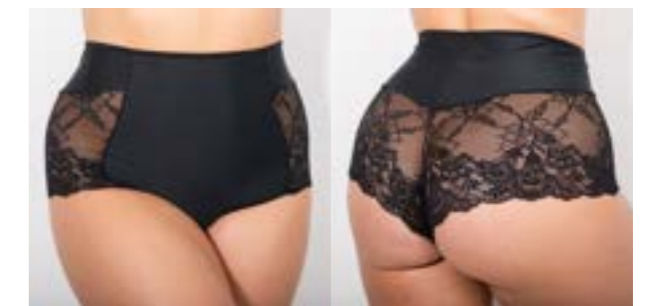

TALLE 1 AL 4

298 - PACK X3 COLALESS EN MICROFIBRA BLANCO SURTIDO - NEGRO SURTIDO (1 LISA 2 ESTAMP)

TALLE 1 AL 4

291 - TIRO CORTO "ADELA" BLANCO - NEGRO - NOUGAT

TALLE 1 AL 4

351 - TRUSA EN TRICOT Y PUNTILLA BLANCO - NEGRO