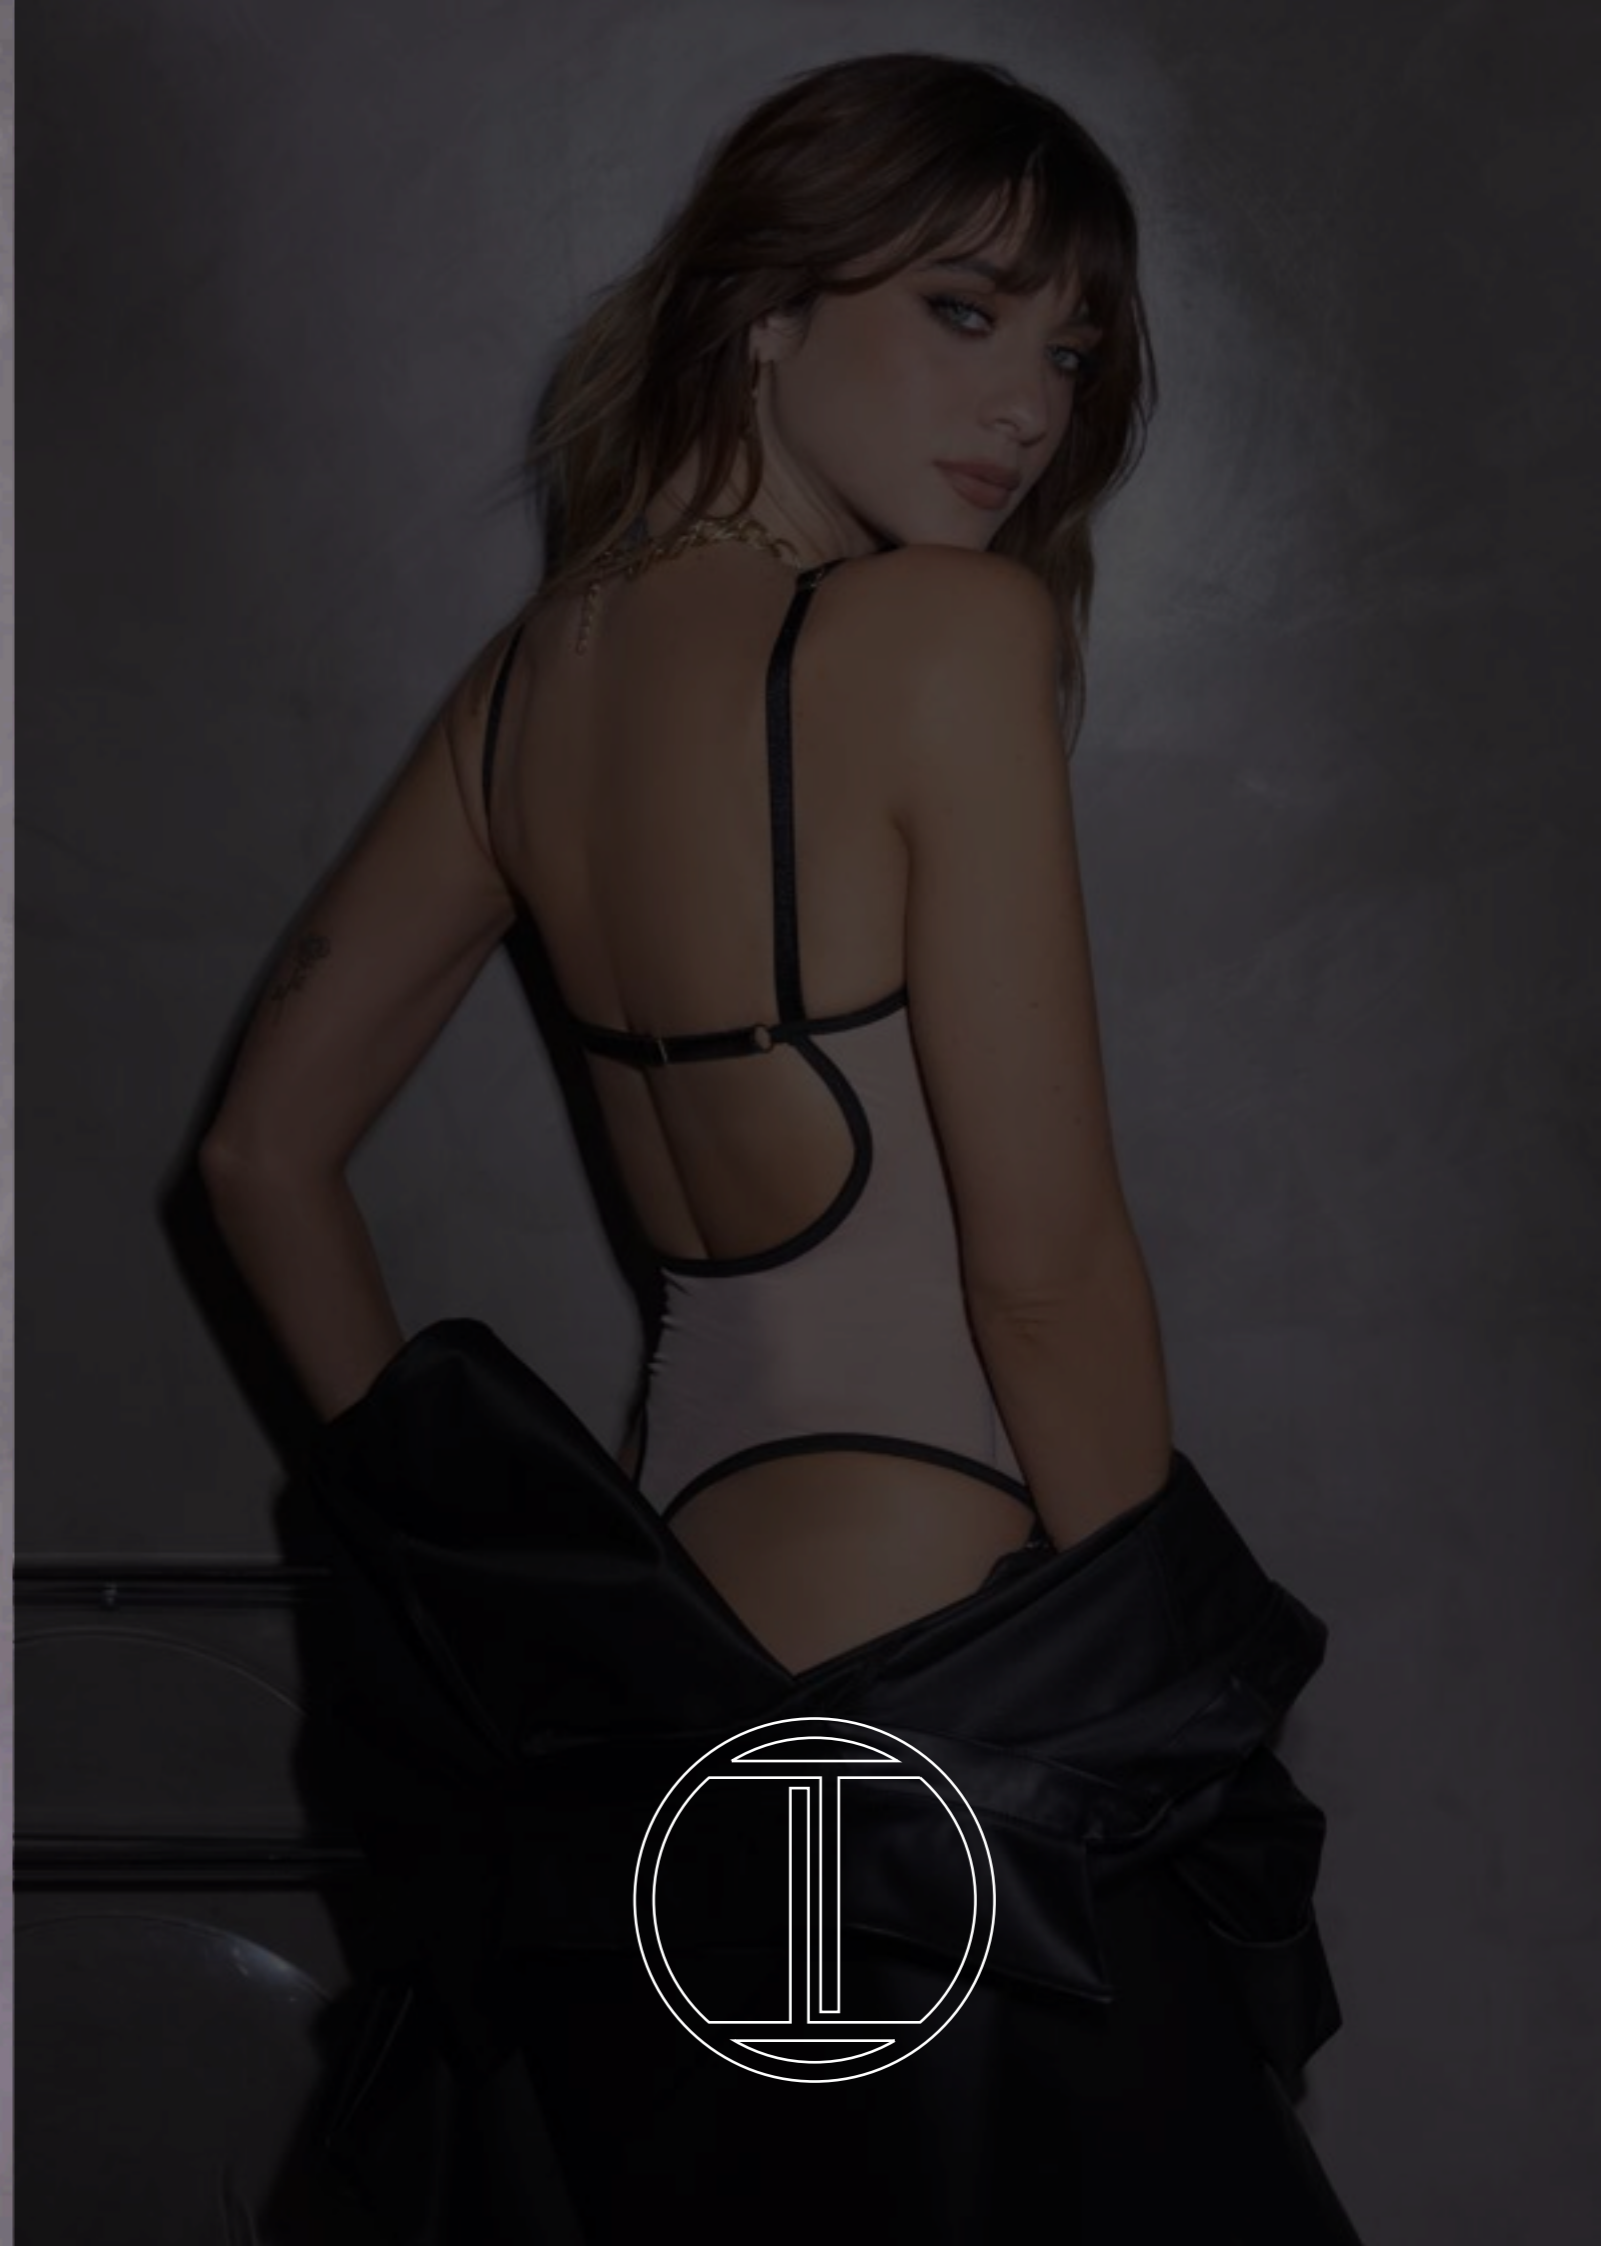

NEGRO

NEGRO/PIEL

TALLE 85 AL 105

TALLE 90 AL 110

1090 - CONJ. SOUTIEN C/ARO Y VEDETINA REGULABLE PUNTILLA

BLANCO

NEGRO

ROSA VIEJO