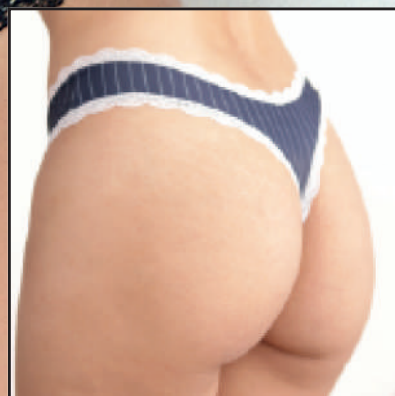

PRINT

2.

AZUL

BLANCO

P005

PACK X 3 DE MICROFIBRA
ESTAMPADA CON
PUNTILLA.

COLOR: ÚNICO.

TALLE: 1 AL 3.