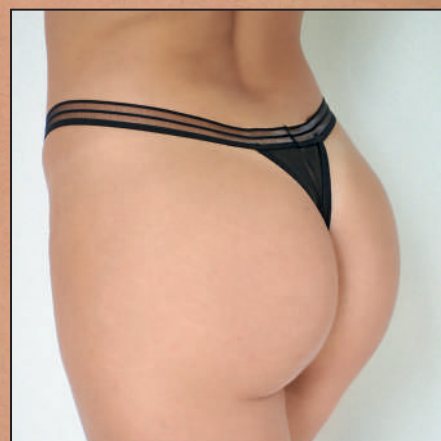

COLOR: ÚNICO.

TALLE: 1 AL 3.

NEGRO

*P089*

PACK X 2 LESS REGULABLES, UNA DE PUNTILLA CON ELÁSTICOS EN LA CINTURA Y UNA DE ENCAJE.

COLOR:

NEGRO

ROJO