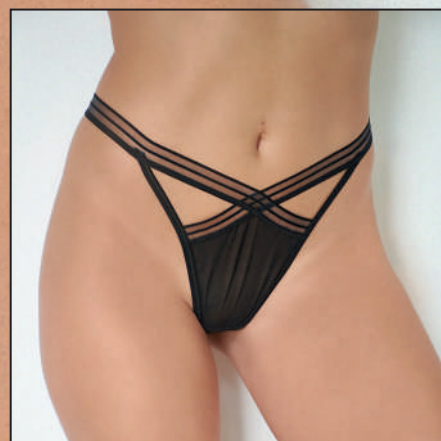

NEGRO

P088

PACK X 2 COLALESS, UNA DE MICROFIBRA CON ELÁSTICO ANDRESSA, Y UNA DE TUL CON ELÁSTICO RAYADO CON TRANSPARENCIAS.

COLOR: ÚNICO.

TALLE: 1 AL 3.

NEGRO