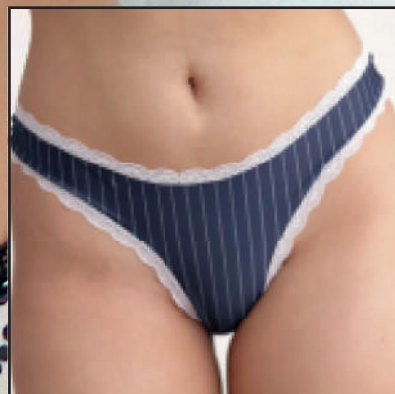

# CATÁ LOGO PACKS 2023

BY ANDRESSA

P003

PACK X 3 COLALESS DE  
MICROFIBRA ESTAMPADA A LUNA-  
RES Y UNA MICROFIBRA LISA.  
COLOR: ÚNICO.  
TALLE: 1 AL 3.

NEGRO

NEGRO

PRINT

2.

AZUL

BLANCO

**P005**

PACK X 3 DE MICROFIBRA  
ESTAMPADA CON  
PUNTILLA.

COLOR: ÚNICO.

TALLE: 1 AL 3.