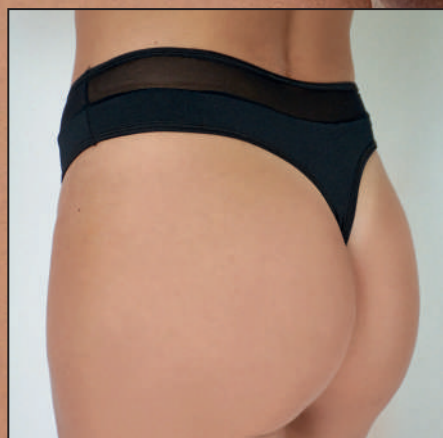

21

PACK X 2 COLALESS DE MICROFIBRA Y TUL CON LYCRA EN LA CINTURA.

COLOR:

BLANCO - SOFÍA

NEGRO - NUDE

TALLE: 1 AL 4.

P081

NEGRO

NUDE

NUDE