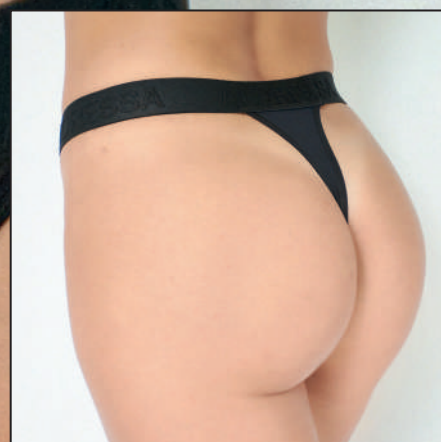

COLOR: ÚNICO.

TALLE: 1 AL 3.

NEGRO

*P089*

PACK X 2 LESS REGULABLES, UNA DE PUNTILLA CON ELÁSTICOS EN LA CINTURA Y UNA DE ENCAJE.

COLOR:

NEGRO

ROJO